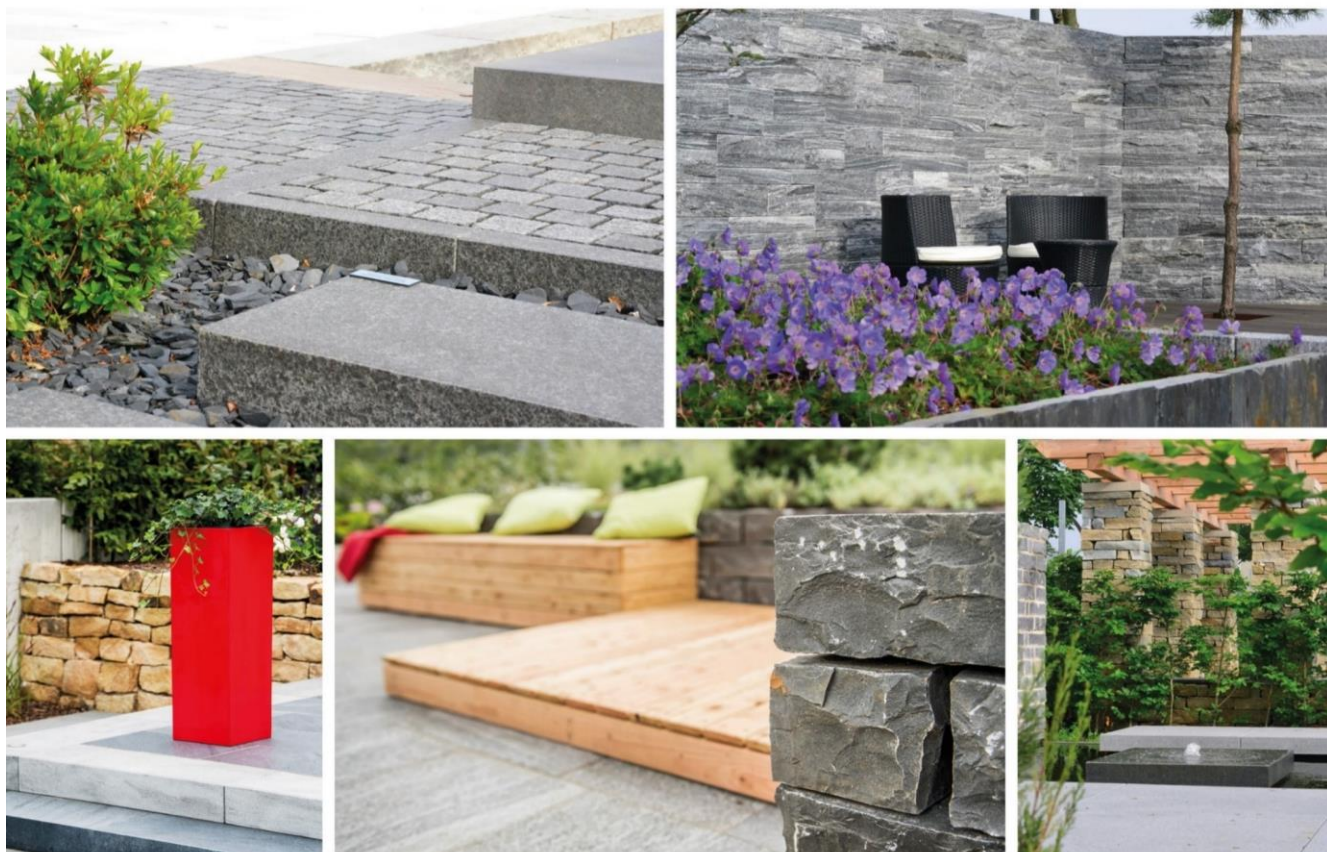

PREISLISTE

GÜLTIG AB 01.04.2024

BERGSCHNEIDER
**NATUR
& STEIN**

INSPIRATIONEN IN STEIN

IdeenGARTEN
DÜSSELDORF & OSNABRÜCK

FORMATPLATTEN

| Artikel | Beschreibung | Maße | Stärke | Preis o. MwSt. | Preis m. MwSt. | Einheit |
|-------------------------------------|--|---|----------|-----------------|----------------|----------------|
| Granit Bodenplatten | | | | | | |
| Douro hellgrau | Oberfläche geflammt, Kanten gesägt | 30x60, 40x40 cm 40x60, 60x60 cm, 40x80 cm | 3 cm | 59,60 € | 70,92 € | m ² |
| Douro hellgrau | Oberfläche geflammt, Kanten gesägt | 80x80 cm | 3 cm | 68,20 € | 81,16 € | m ² |
| Silver Mountain | Oberfläche geflammt, Kanten gesägt | 30x60, 40x60cm 60x60, 40x80 cm | 3 cm | 70,70 € | 84,13 € | m ² |
| Koya rötlich | Oberfläche geflammt, Kanten gesägt | 30x60, 40x60 cm | 3 cm | 63,90 € | 76,04 € | m ² |
| | Zulage für zusätzlich gebürstete Oberflächen | | 3 cm | 3,50 € | 4,17 € | m ² |
| Viseu gelb | Oberfläche fein gestockt, Kanten gesägt | 30x60, 40x60 cm | 3 cm | 79,70 € | 94,84 € | m ² |
| Bragano anthrazit | Oberfläche geflammt und gebürstet, Kanten gesägt, Minifase | 30x60, 40x60cm 40x40cm 60x60 cm, 40x80 cm | 3 cm | 76,20 € | 90,68 € | m ² |
| Braga anthrazit | Oberfläche geflammt und gebürstet, Kanten gesägt, Minifase | 30x60, 40x60 cm | 3 cm | 85,20 € | 101,39 € | m ² |
| Nero Assoluto -Gala- schwarz | Oberfläche geflammt und wassergestrahlt, 2 mm gefast | 60x40, 80x40 cm | 3 cm | 84,60 € | 100,67 € | m ² |
| Basalt Bodenplatten | | | | | | |
| Nuit schwarz | Oberfläche geflammt und wassergestrahlt, Kanten gesägt | 30x60, 40x60, 40x80 cm | 3 cm | 97,00 € | 115,43 € | m ² |
| Nuit schwarz | Oberfläche geflammt und wassergestrahlt, Kanten gesägt | 60x60 cm | 3 cm | 101,00 € | 120,19 € | m ² |
| Gabbro Bodenplatten | | | | | | |
| Viktoria anthrazit | Oberfläche geflammt und gebürstet, Kanten gesägt, Minifase | 30x60, 40x60, 60x60, 40x80 cm | 3 cm | 94,00 € | 111,86 € | m ² |
| Viktoria anthrazit | Oberfläche geflammt und gebürstet, Kanten gesägt, Minifase | 80x80 cm | 3 cm | 94,00 € | 111,86 € | m ² |
| Quarzit Bodenplatten | | | | | | |
| Santos gelb | Oberfläche spaltrau, Kanten handbekantet | 30x60 cm 40x60 cm | 2,5-5 cm | 97,50 € | 116,03 € | m ² |
| Belem pink | Oberfläche spaltrau, Kanten handbekantet | 30x60 cm 40x60 cm | 2,5-5 cm | 114,40 € | 136,14 € | m ² |
| Quarzsandstein Bodenplatten | | | | | | |
| Focus grau | Oberfläche spaltrau, Kanten handbekantet | 30x60, 40x40 cm 40x60, 60x60 cm 40x80 cm | 2,5 cm | 57,40 € | 68,31 € | m ² |
| Toulouse mint | Oberfläche spaltrau, Kanten handbekantet | 30x60, 40x40 cm 40x60, 60x60 cm 40x80 cm | 2,5 cm | 57,40 € | 68,31 € | m ² |
| Lyon beige-braun | Oberfläche spaltrau, Kanten handbekantet | 30x60, 40x40 cm 40x60, 60x60 cm 40x80 cm | 2,5 cm | 57,40 € | 68,31 € | m ² |